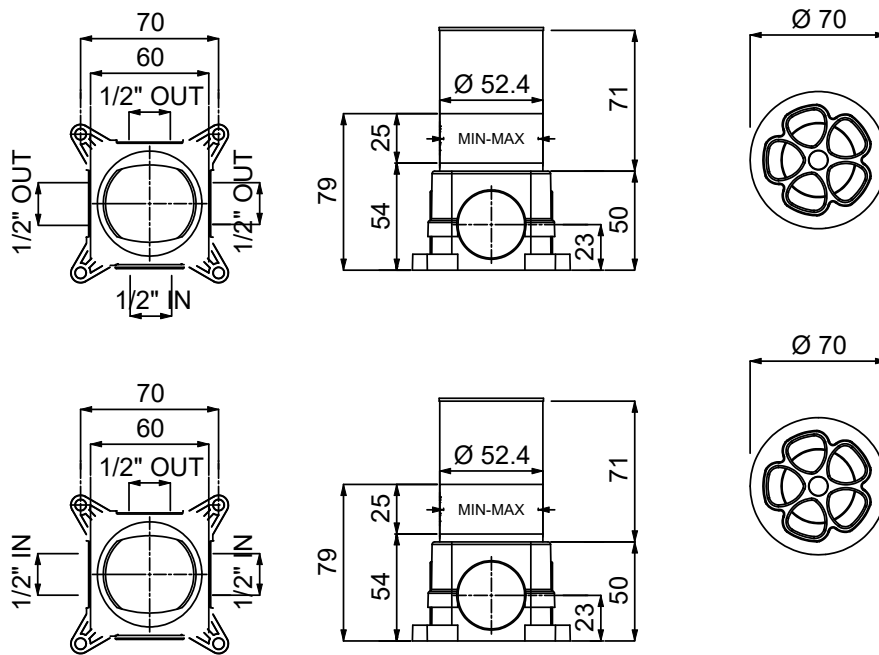

FLORA 6370602/2F

Miscelatore monocomando doccia incasso con deviatore 2 uscite
 Built-in single lever shower mixer with 2 outlets diverter

FLORA 6370602/3F

Miscelatore monocomando doccia incasso con deviatore 3 uscite
 Built-in single lever shower mixer with 3 outlets diverter