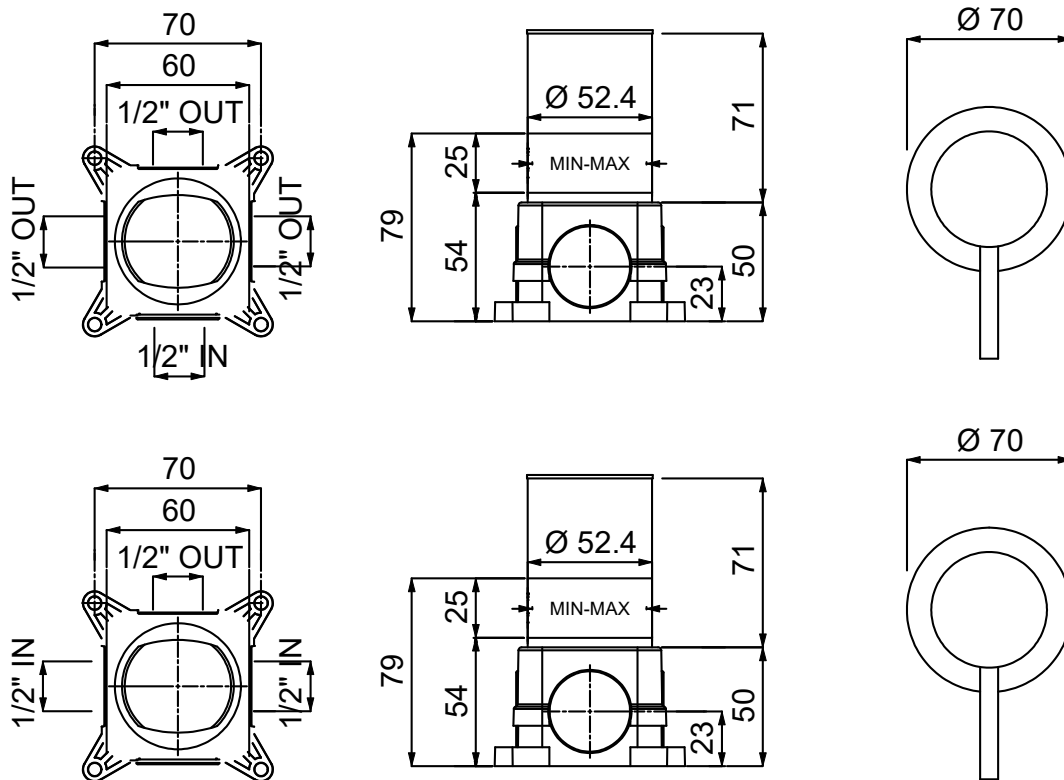

SMILE 5710517

Miscelatore a pavimento per lavabo
Freestanding basin mixer

CURVY 6570602/3

Miscelatore monocomando doccia incasso con deviatore 3 uscite
Built-in shower mixer with 3 outlets diverter