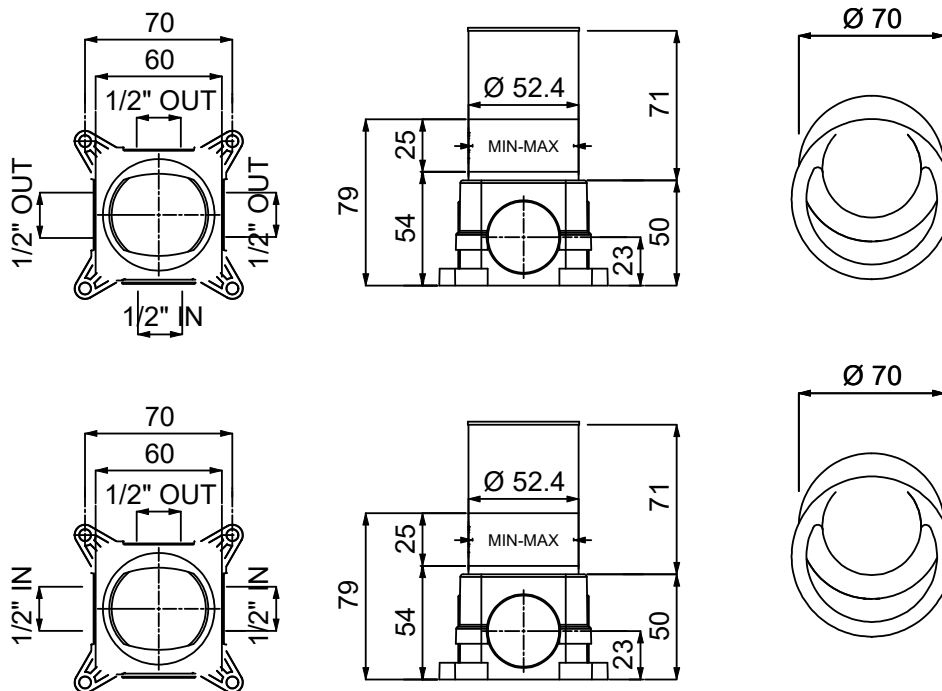

SMILE 5770602/2

Miscelatore monocomando doccia incasso con deviatore 2 uscite
Built-in single lever shower mixer with 2 outlets diverter

SMILE 5770602/3

Miscelatore monocomando doccia incasso con deviatore 3 uscite
Built-in single lever shower mixer with 3 outlets diverter