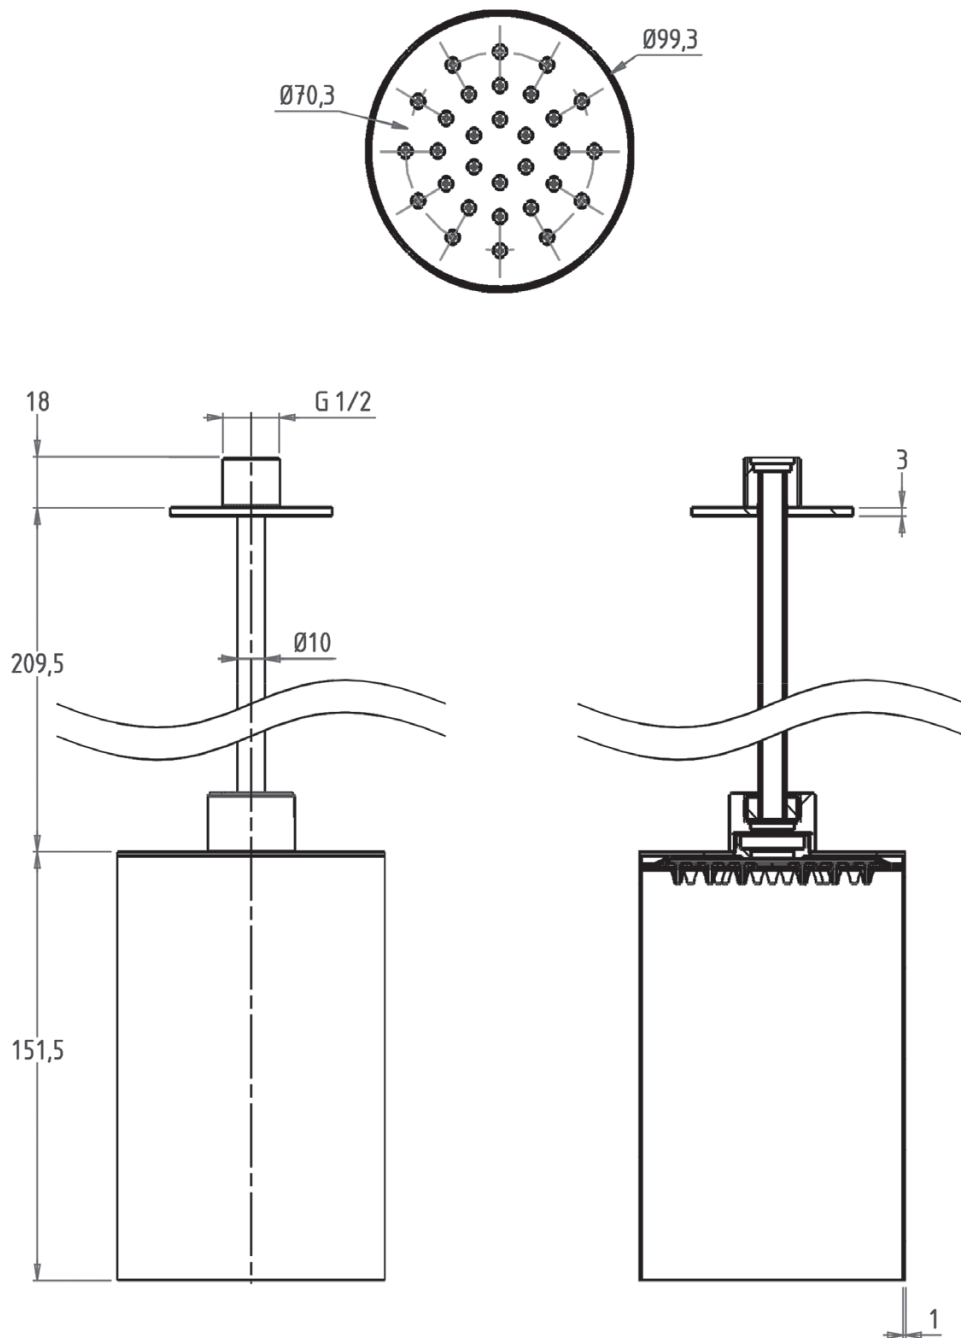

## 7050/26

*Soffione a soffitto cilindrico ø100 con braccio a soffitto 10 cm*  
*Ceiling installation cylindric showerhead ø100 with 10cm ceiling arm*

## 7050/36

*Soffione a soffitto cilindrico  $\varnothing 100$  con braccio a soffitto 20 cm*  
*Ceiling installation cylindrical showerhead  $\varnothing 100$  with 20 cm ceiling arm*

## 7050/41

*Soffione a soffitto cilindrico ø100 con braccio a soffitto 25 cm*  
*Ceiling installation cylindric showerhead ø100 with 25 cm ceiling arm*