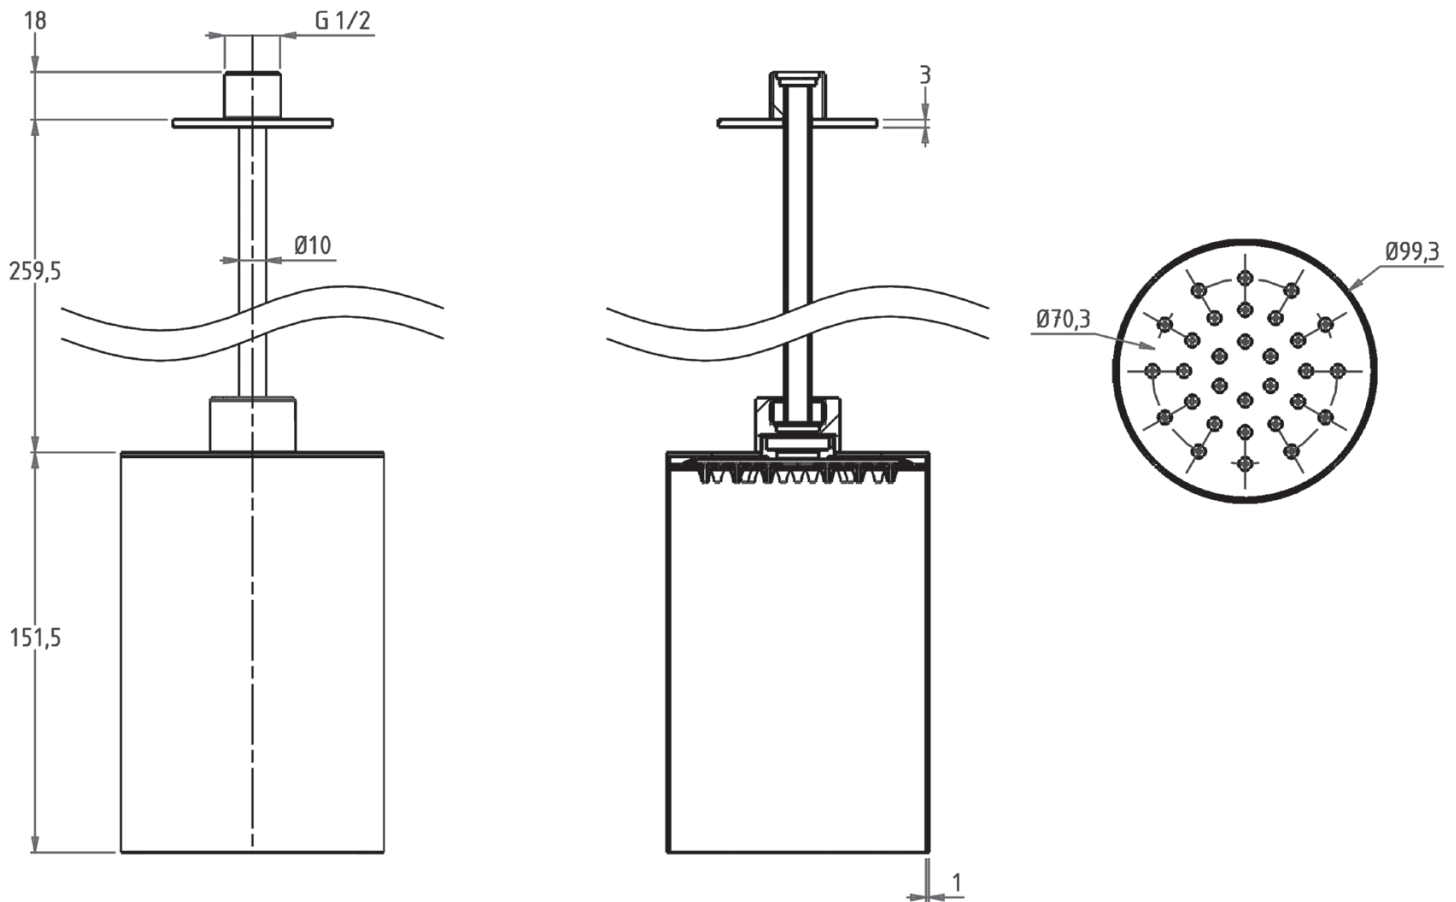

## 7050/26

*Soffione a soffitto cilindrico ø100 con braccio a soffitto 10 cm*  
*Ceiling installation cylindric showerhead ø100 with 10cm ceiling arm*

## 7050/36

*Soffione a soffitto cilindrico  $\varnothing 100$  con braccio a soffitto 20 cm*  
*Ceiling installation cylindrical showerhead  $\varnothing 100$  with 20 cm ceiling arm*

## 7050/41

*Soffione a soffitto cilindrico ø100 con braccio a soffitto 25 cm*  
*Ceiling installation cylindric showerhead ø100 with 25 cm ceiling arm*