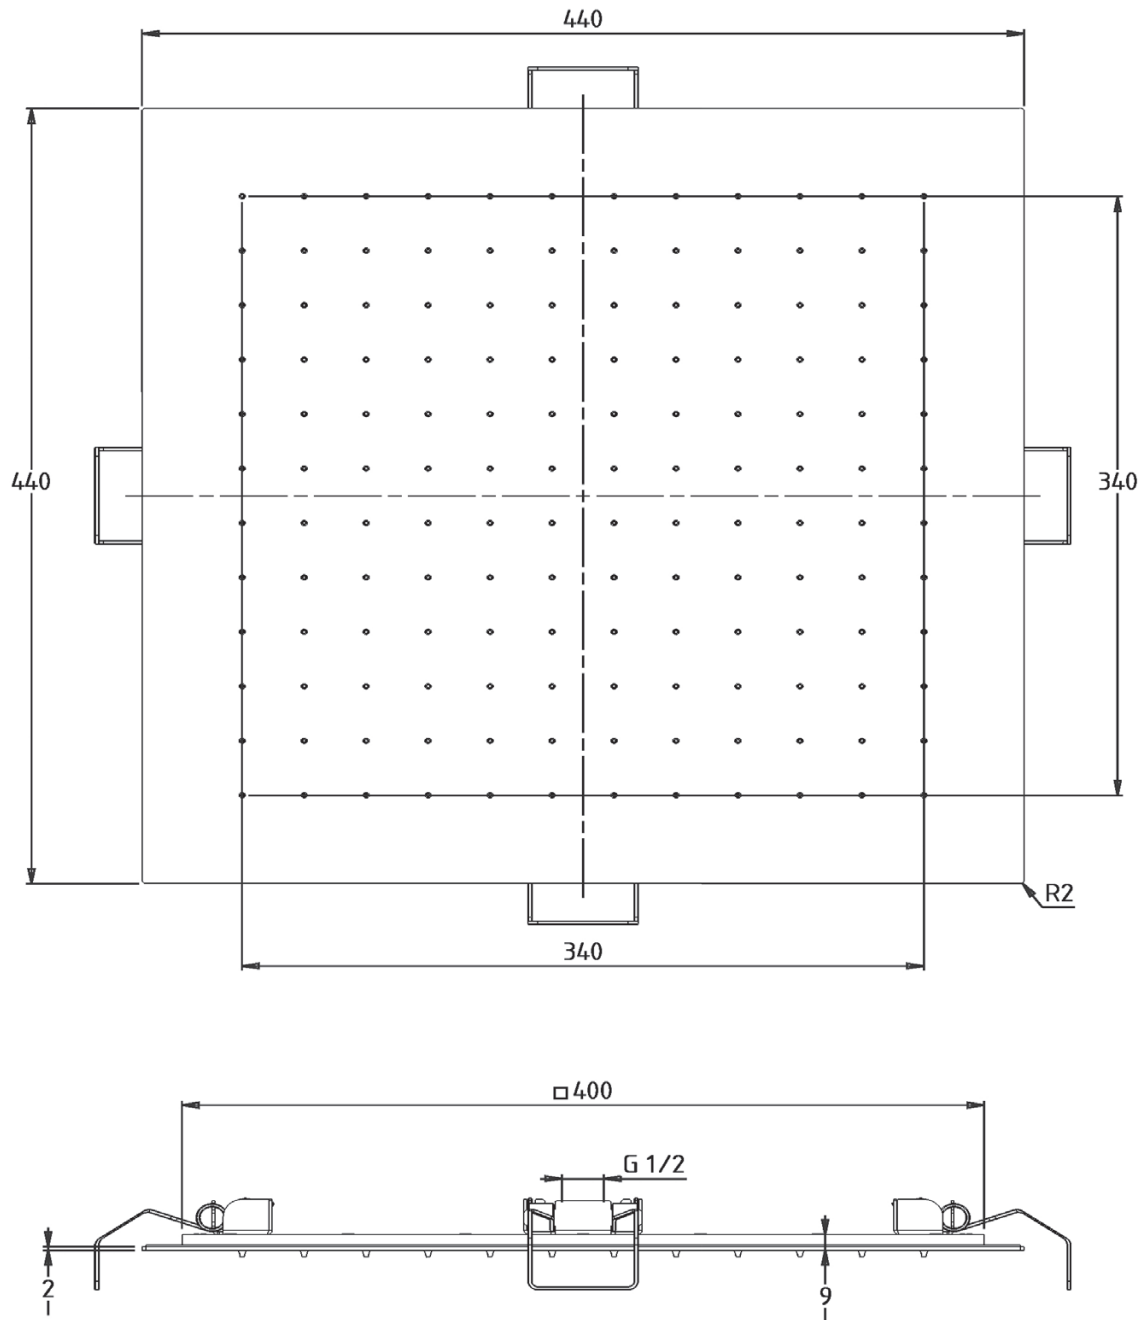

## 2860/34

*Soffione doccia in acciaio con fissaggio a soffitto express system 340x340*

*Shower head made in inox with ceiling mount express system 340x340*

## 2860/44

*Soffione doccia in acciaio con fissaggio a soffitto express system 440x440*

*Shower head made in inox with ceiling mount express system 440x440*