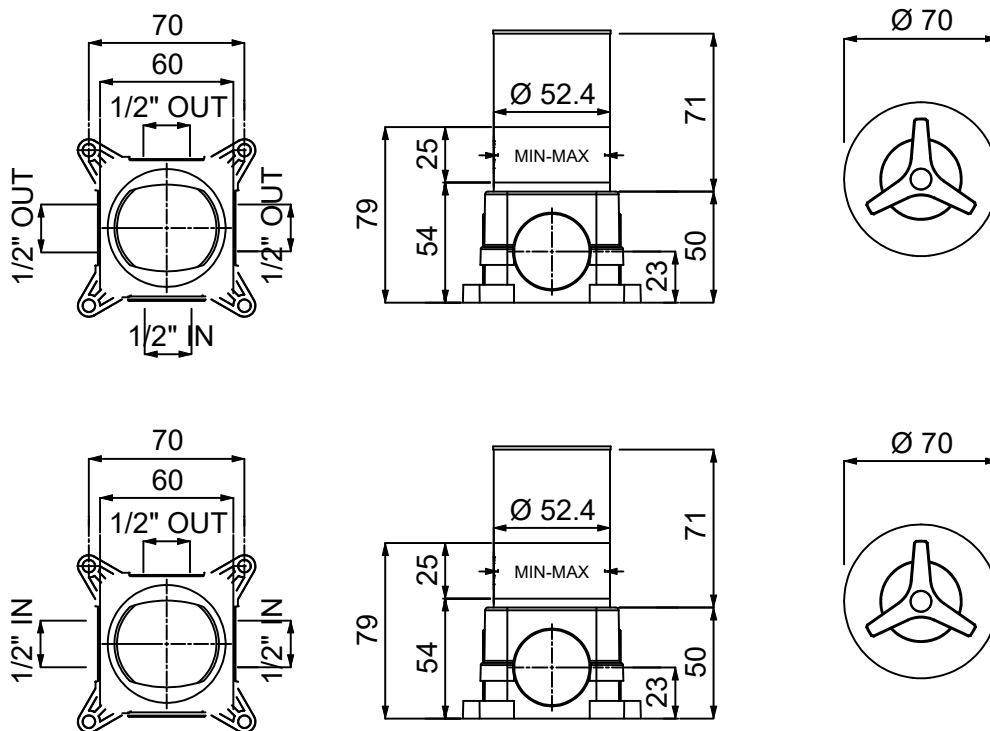

TOMEO 6370602/2T

Miscelatore monocomando doccia incasso con deviatore 2 uscite
Built-in single lever shower mixer with 2 outlets diverter

TOMEO 6370602/3T

Miscelatore monocomando doccia incasso con deviatore 3 uscite
Built-in single lever shower mixer with 3 outlets diverter