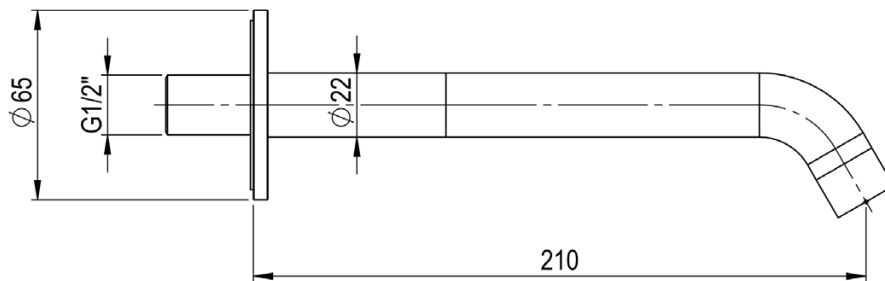

TREK 6750010AC

Bocca incasso in acciaio spazzolato 316L
Brushed stainless steel 316L built-in spout

TREK 6750010/2AC

Bocca incasso in acciaio spazzolato 316L
Brushed stainless steel 316L built-in spout