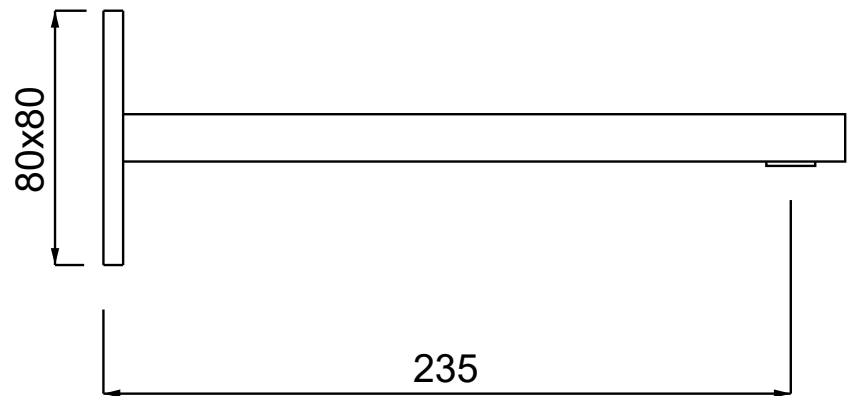

CONVERSE 3550010/1

Bocca incasso lunghezza 185 mm
185 mm built-in spout

CONVERSE 3550010/2

Bocca incasso lunghezza 235 mm
235 mm built-in spout