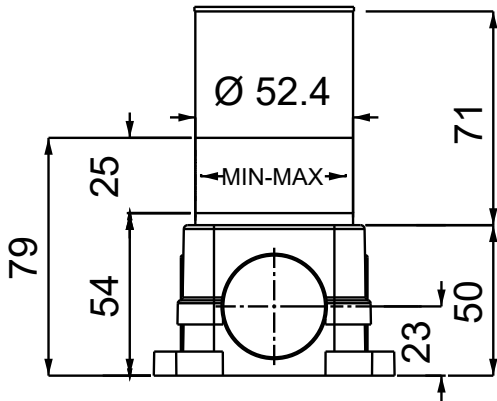

CONVERSE 3550010/1

Bocca incasso lunghezza 185 mm
185 mm built-in spout

CONVERSE 3550010/2

Bocca incasso lunghezza 235 mm
235 mm built-in spout