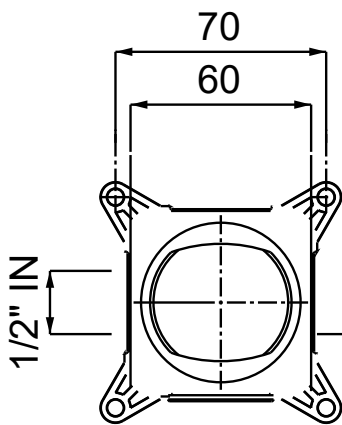

CONVERSE 3550010/1

Bocca incasso lunghezza 185 mm
185 mm built-in spout

CONVERSE 3550010/2

Bocca incasso lunghezza 235 mm
235 mm built-in spout