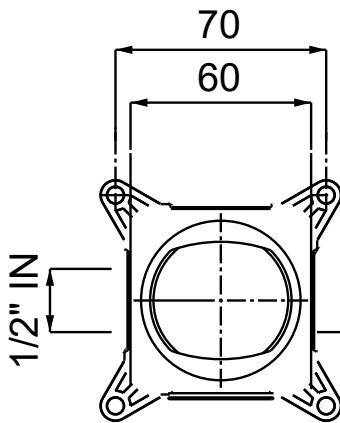

HOOP 3050010/1

Bocca incasso lunghezza 185 mm
185 mm built-in spout

HOOP 3050010/2

Bocca incasso lunghezza 235 mm
235 mm built-in spout