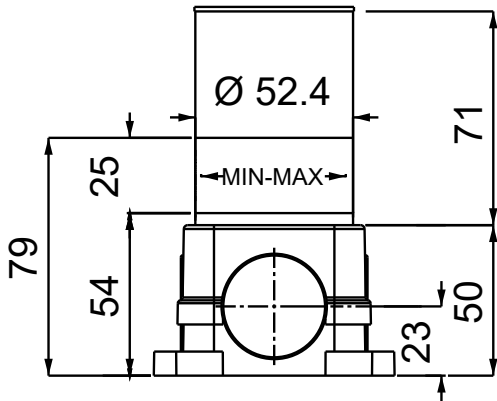

HOOP 3050010/1

Bocca incasso lunghezza 185 mm
185 mm built-in spout

HOOP 3050010/2

Bocca incasso lunghezza 235 mm
235 mm built-in spout