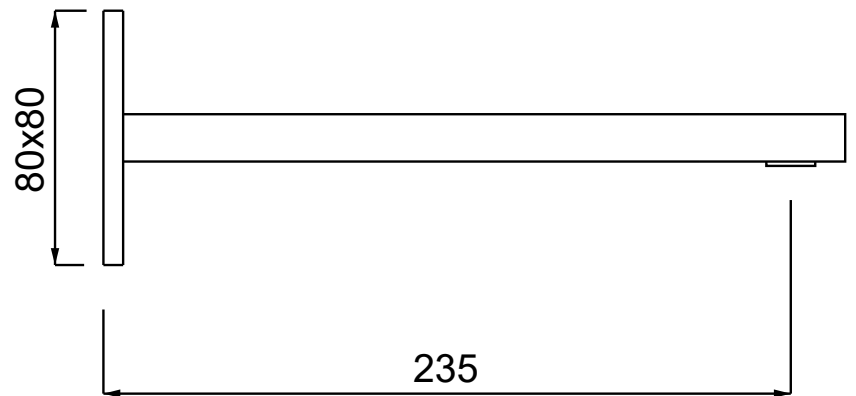

HOOP 3050010/1

Bocca incasso lunghezza 185 mm
185 mm built-in spout

HOOP 3050010/2

Bocca incasso lunghezza 235 mm
235 mm built-in spout