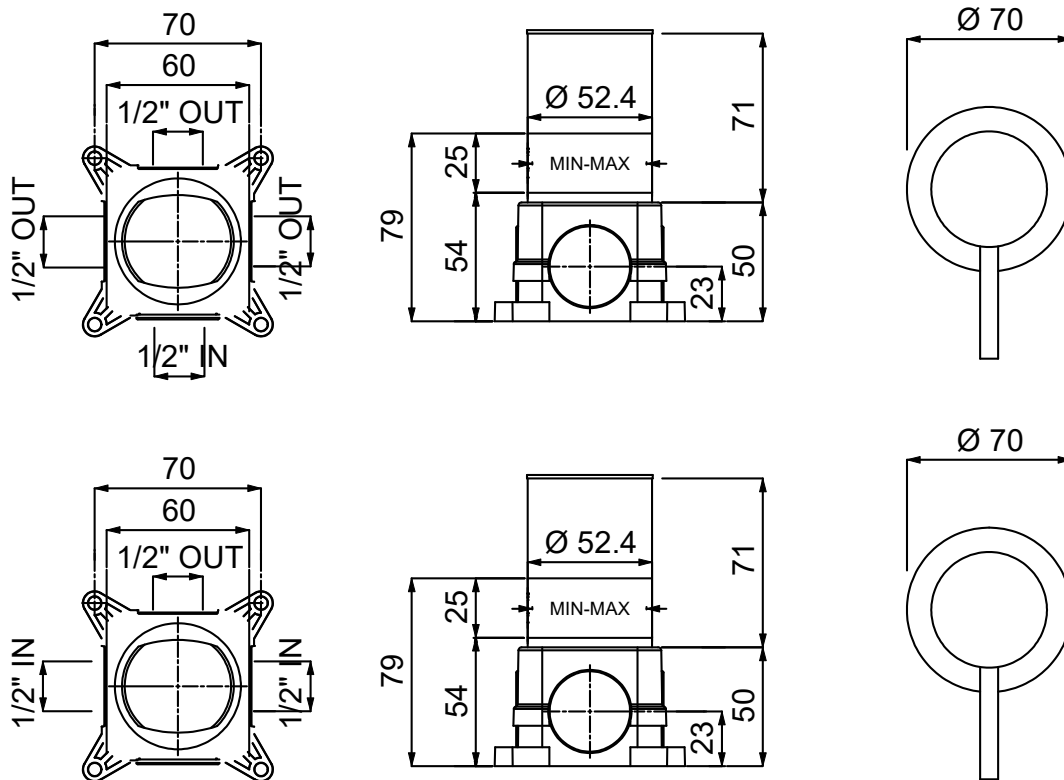

## CURVY 6570602/2

*Miscelatore monocomando doccia incasso con deviatore 2 uscite*  
*Built-in shower mixer with 2 outlets diverter*

## CURVY 6570602/3

*Miscelatore monocomando doccia incasso con deviatore 3 uscite*  
*Built-in shower mixer with 3 outlets diverter*