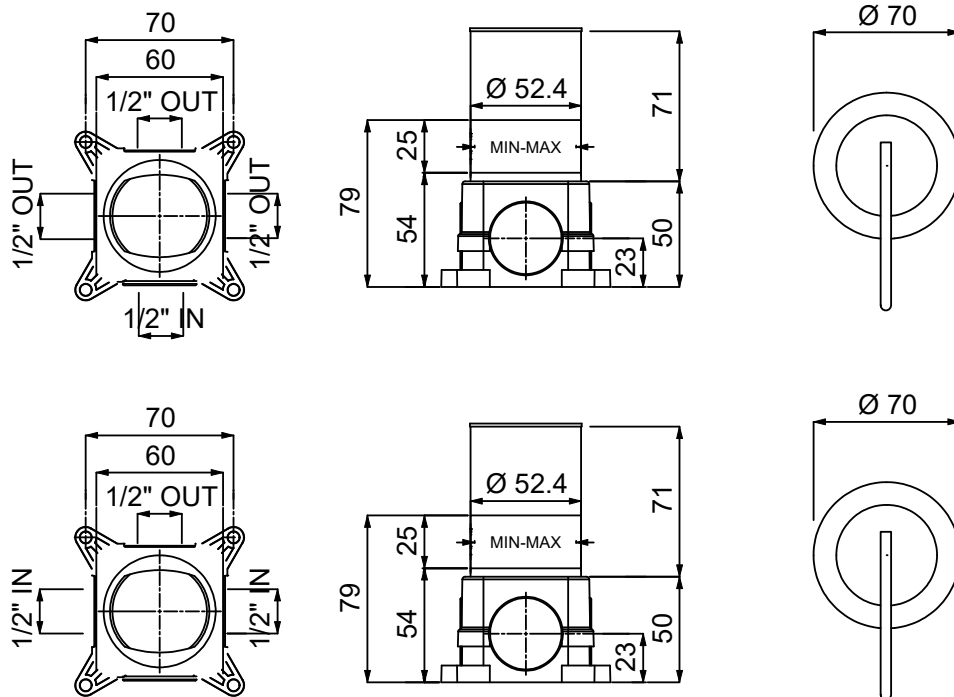

SWING 5970602/2

Miscelatore monocomando doccia incasso con deviatore 2 uscite
Built-in shower mixer with 2 outlets diverter

SWING 5970602/3

Miscelatore monocomando doccia incasso con deviatore 3 uscite
Built-in shower mixer with 3 outlets diverter