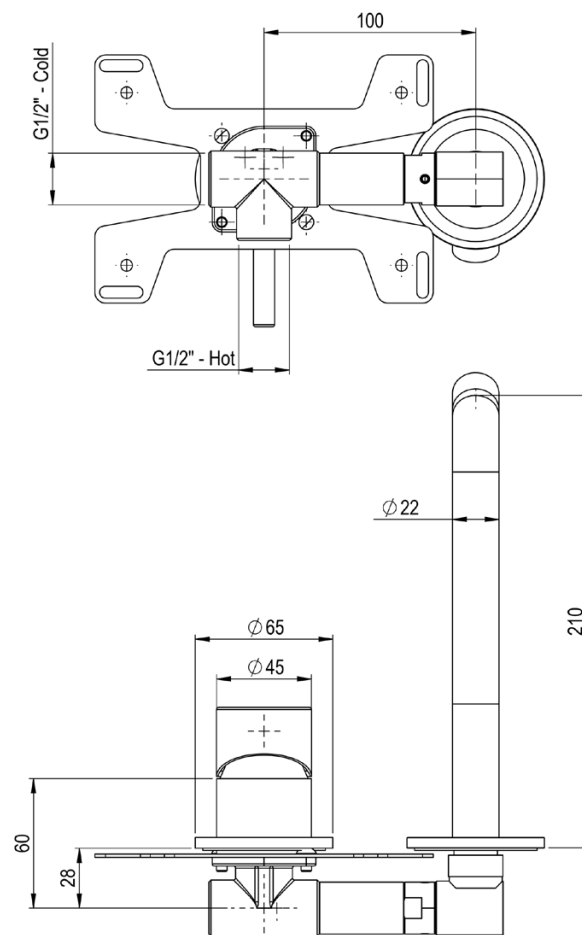

TREK 6720410AC

Miscelatore incasso per lavabo in acciaio spazzolato 316L, bocca da 16cm
Brushed stainless steel 316L built-in single lever washbasin mixer, spout length 16cm

TREK 6720410/2AC

Miscelatore incasso per lavabo in acciaio spazzolato 316L, bocca da 22cm
Brushed stainless steel 316L built-in single lever washbasin mixer, spout lenght 22cm