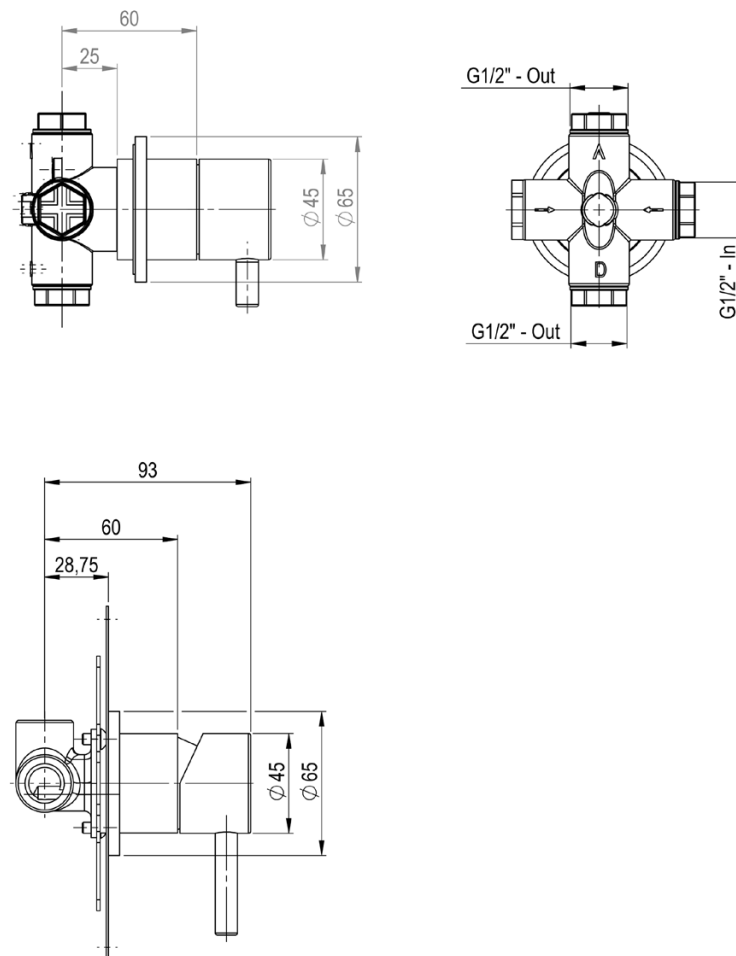

TREK 6770602/2AC

Miscelatore monocomando doccia incasso con deviatore 2 uscite in acciaio spazzolato 316L
Brushed stainless steel 316L built-in shower mixer with 2 outlets diverter

TREK 6770602/3AC

Miscelatore monocomando doccia incasso con deviatore 3 uscite in acciaio spazzolato 316L
Brushed stainless steel 316L built-in shower mixer with 3 outlets diverter